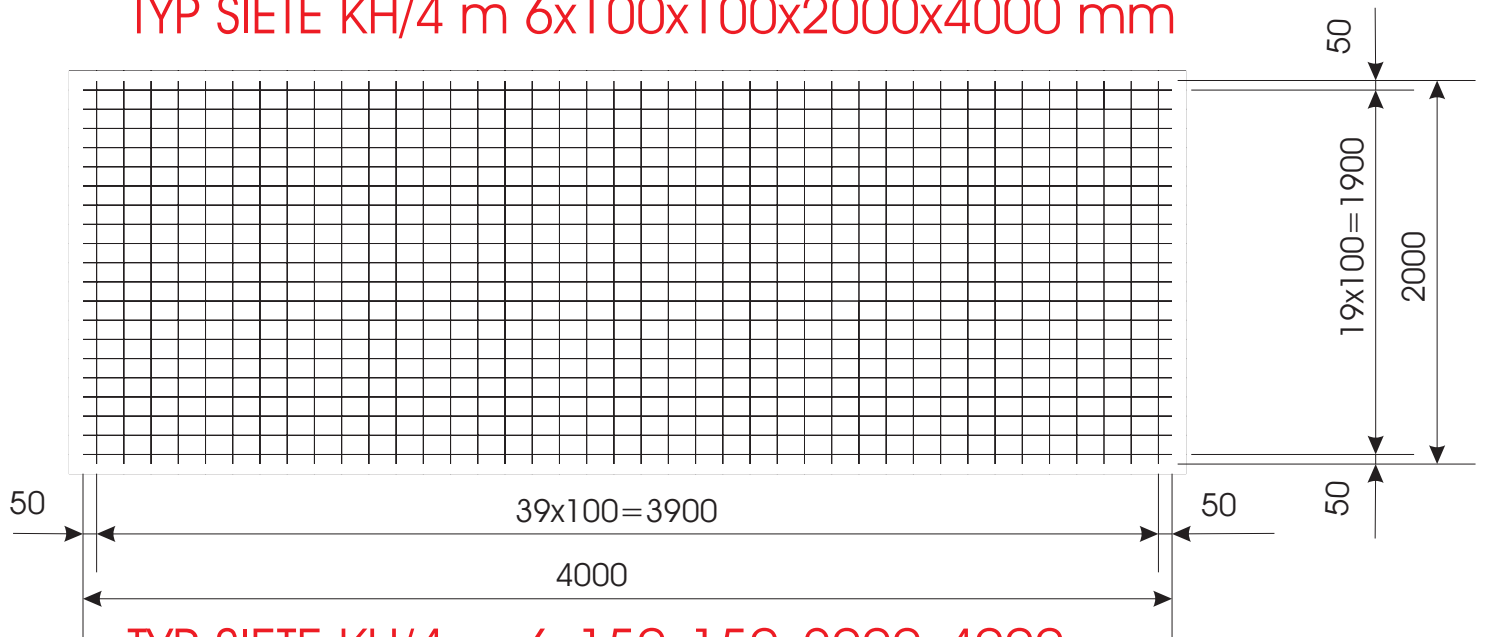

ZVÁRANÉ SIETE DO BETÓNU Z REBROVANEJ OCELE
TYP SIETE KH/4 m 6x100x100x2000x4000 mm

TYP SIETE KH/4 m 6x150x150x2000x4000 mm

TYP SIETE KH/4 m 6x200x200x2000x4000 mm