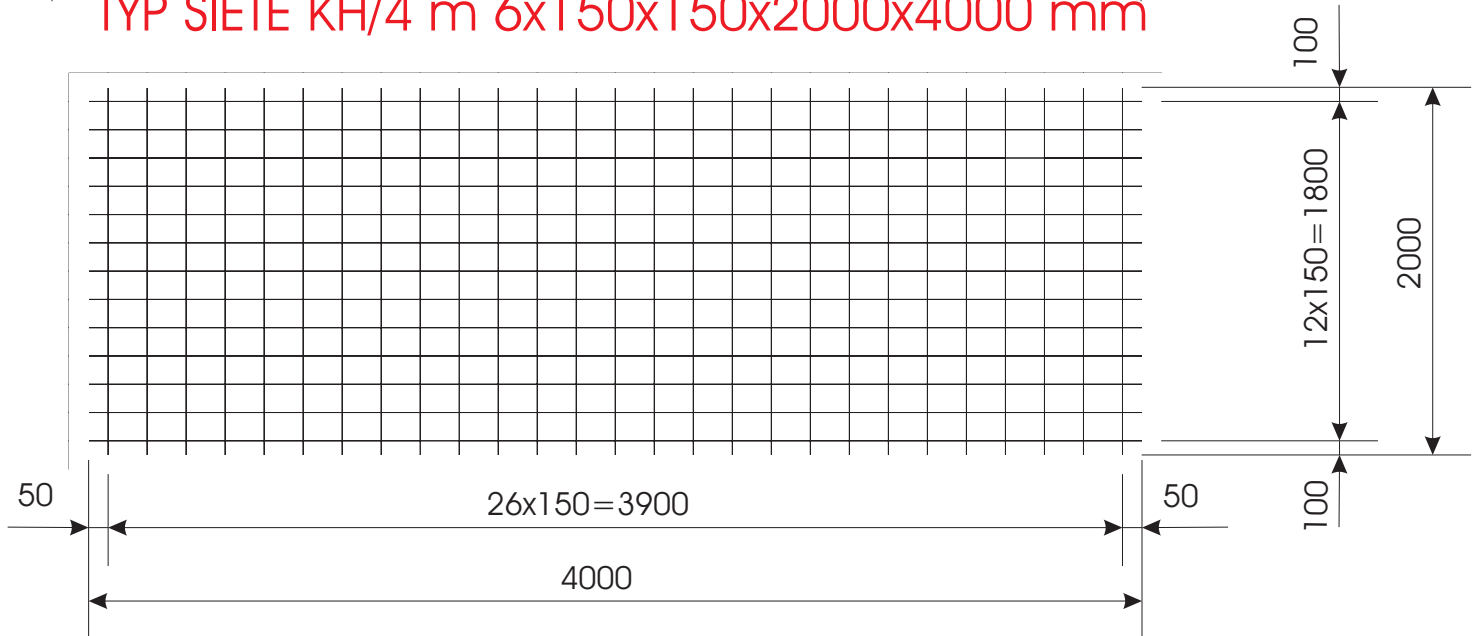

ZVÁRANÉ SIETE DO BETÓNU Z REBROVANEJ OCELE
TYP SIETE KH/4 m 6x100x100x2000x4000 mm

TYP SIETE KH/4 m 6x150x150x2000x4000 mm

TYP SIETE KH/4 m 6x200x200x2000x4000 mm