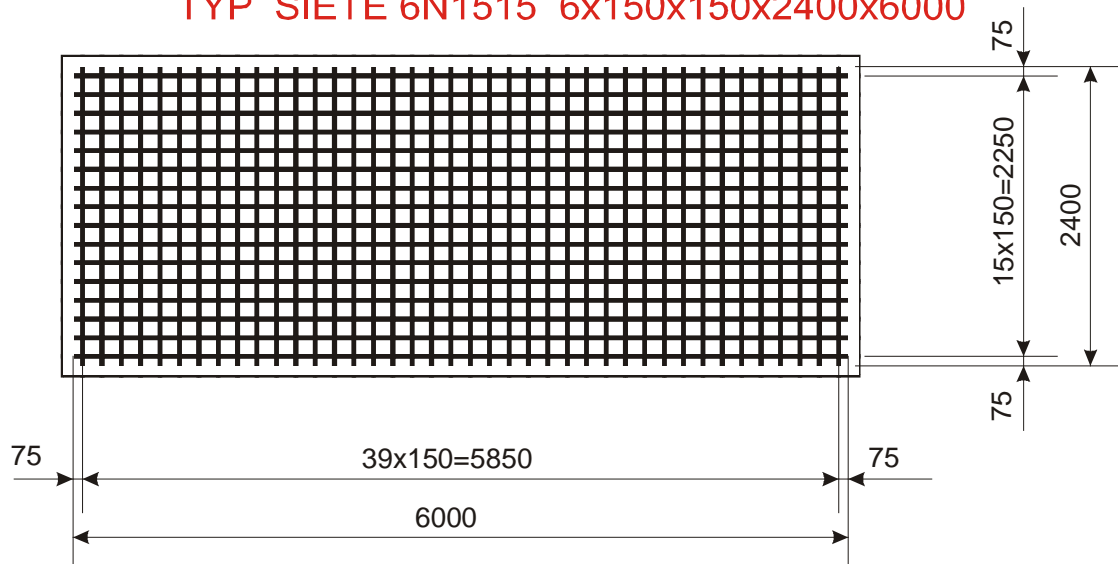

ZVÁRANÉ SIETE DO BETÓNU Z REBROVANEJ OCELE
TYP SIETE AQ 60 6x100x100x2400x6000

TYP SIETE 6N1515 6x150x150x2400x6000

TYP SIETE 6N2020 6x200x200x2400x6000