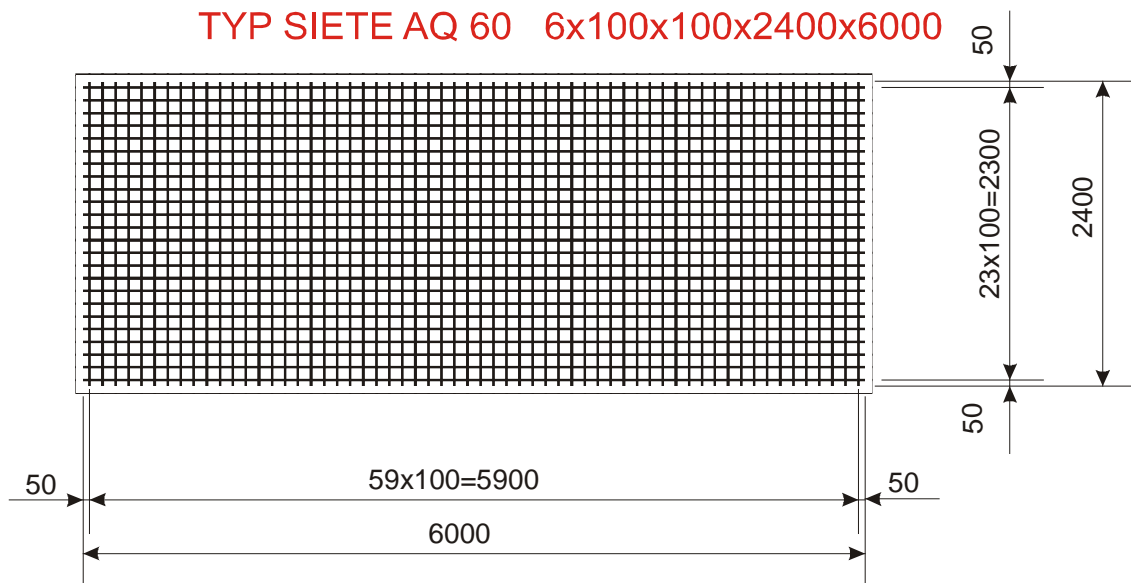

ZVÁRANÉ SIETE DO BETÓNU Z REBROVANEJ OCELE
TYP SIETE AQ 60 6x100x100x2400x6000

TYP SIETE 6N1515 6x150x150x2400x6000

TYP SIETE 6N2020 6x200x200x2400x6000