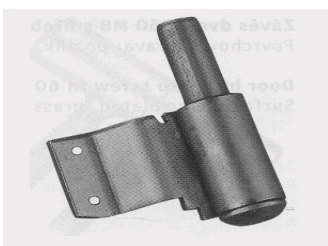

*TYP ZÁRUBNE	**b = c/1970/...	Eur/ks	CZK/ks
CGU	138 = 125/1970/ 600 L,P	16,23	422,600
CGU	138 = 125/1970/ 700 L,P	16,90	440,100
CGU	138 = 125/1970/ 800 L,P	17,23	448,700
CGU	138 = 125/1970/ 900 L,P	17,56	457,300
CGU	138 = 125/1970/1100 L,P	17,89	465,900
CGU	138 = 125/1970/1250	19,22	500,500
CGU	138 = 125/1970/1450	19,55	509,100
CGU	138 = 125/1970/1600	20,22	526,600
CGU	145 = 132/1970/ 600 L,P	17,23	448,700
CGU	145 = 132/1970/ 700 L,P	17,56	457,300
CGU	145 = 132/1970/ 800 L,P	17,89	465,900
CGU	145 = 132/1970/ 900 L,P	18,22	474,400
CGU	145 = 132/1970/1100 L,P	18,56	483,300
CGU	145 = 132/1970/1250	19,22	500,500
CGU	145 = 132/1970/1450	19,88	517,700
CGU	145 = 132/1970/1600	20,88	543,700
CGU	160 = 148/1970/ 600 L,P	17,89	465,900
CGU	160 = 148/1970/ 700 L,P	18,22	474,400
CGU	160 = 148/1970/ 800 L,P	18,56	483,300
CGU	160 = 148/1970/ 900 L,P	19,88	517,700
CGU	160 = 148/1970/1100 L,P	20,22	526,600
CGU	160 = 148/1970/1250	21,21	552,300
CGU	160 = 148/1970/1450	21,88	569,800
CGU	160 = 148/1970/1600	22,87	595,600

**b - vonkajšia šírka profilu, c - hrúbka steny

Ceny sú v Eur/ks, bez DPH