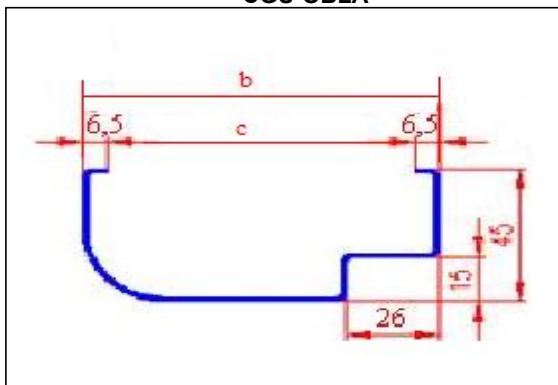

tel/fax: 00421/55/729 4635 – 729 4637, 729 5957, 674 0079, 0911 900 602, 0902 158 600

http://www.wagnerxr.eu, e-mail:wagner@wagnerxr.eu,sekretariat@wagnerxr.eu,manager@wagnerxr.eu

WAGNER SERVICECENTRUM s.r.o.

IČO: 36 586 145, IČ DPH: SK 2021914829, zapísané: OS KE I. vložka č.15600/V

základný cenník oceľových zárubní **CGU** platný od 01.11.2009 do 30.06.2010.
Vieme vyrobiť aj zárubne s neštandardnými rozmermi podľa požiadavky zákazníka, ktoré sa individuálne ocenia.

*TYP ZÁRUBNE	**b = c/1970/...	Eur/ks	CZK/ks
CGU	100 = 87/1970/ 600 L,P	14,24	370,800
CGU	100 = 87/1970/ 700 L,P	14,57	379,400
CGU	100 = 87/1970/ 800 L,P	14,90	388,000
CGU	100 = 87/1970/ 900 L,P	15,24	396,800
CGU	100 = 87/1970/1100 L,P	15,57	405,400
CGU	100 = 87/1970/1250	16,90	440,100
CGU	100 = 87/1970/1450	17,56	457,300
CGU	100 = 87/1970/1600	18,56	483,300
CGU	115 = 102/1970/ 600 L,P	14,90	388,000
CGU	115 = 102/1970/ 700 L,P	15,24	396,800
CGU	115 = 102/1970/ 800 L,P	15,57	405,400
CGU	115 = 102/1970/ 900 L,P	15,90	414,000
CGU	115 = 102/1970/1100 L,P	16,56	431,200
CGU	115 = 102/1970/1250	17,56	457,300
CGU	115 = 102/1970/1450	18,22	474,400
CGU	115 = 102/1970/1600	19,22	500,500
CGU	125 = 112/1970/ 600 L,P	15,57	405,400
CGU	125 = 112/1970/ 700 L,P	15,90	414,000
CGU	125 = 112/1970/ 800 L,P	16,23	422,600
CGU	125 = 112/1970/ 900 L,P	16,56	431,200
CGU	125 = 112/1970/1100 L,P	17,23	448,700
CGU	125 = 112/1970/1250	18,22	474,400
CGU	125 = 112/1970/1450	18,89	491,900
CGU	125 = 112/1970/1600	19,88	517,700