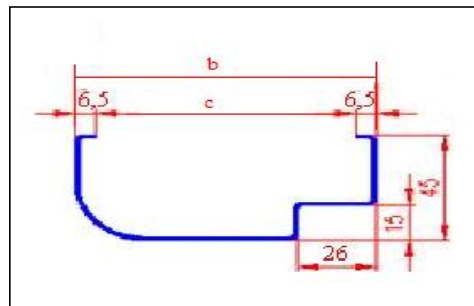

!!! VYRÁBAME NOVÝ TYP ZÁRUBNE S DRÁŽKOU NA TESNENIE S NASTAVITEĽNÝM ZÁVESOM !!!