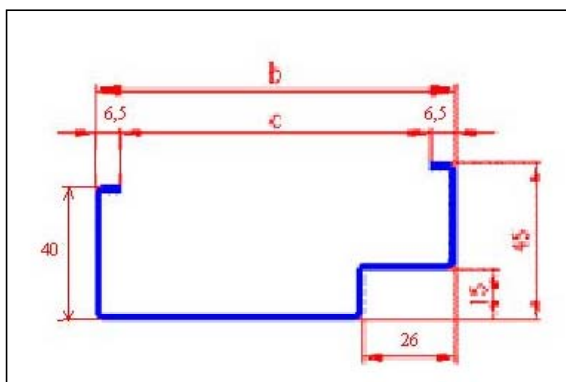

*CGH-HRANATÁ

!!! VYRÁBAME NOVÝ TYP ZÁRUBNE S DRÁŽKOU NA TESNENIE S NASTAVITEĽNÝM ZÁVESOM !!!