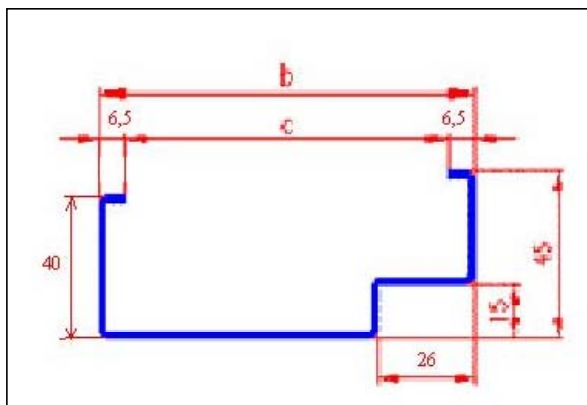

*TYP ZÁRUBNE	**b = c/1970/...	Eur/ks	CZK/ks
CGH	138 = 125/1970/ 600 L,P	17,89	465,900
CGH	138 = 125/1970/ 700 L,P	18,22	474,500
CGH	138 = 125/1970/ 800 L,P	18,56	483,300
CGH	138 = 125/1970/ 900 L,P	18,89	491,900
CGH	138 = 125/1970/1100 L,P	19,22	500,500
CGH	138 = 125/1970/1250	19,88	517,700
CGH	138 = 125/1970/1450	20,88	543,800
CGH	138 = 125/1970/1600	21,54	560,900
CGH	145 = 132/1970/ 600 L,P	18,56	483,300
CGH	145 = 132/1970/ 700 L,P	18,89	483,300
CGH	145 = 132/1970/ 800 L,P	19,22	500,500
CGH	145 = 132/1970/ 900 L,P	19,55	509,100
CGH	145 = 132/1970/1100 L,P	19,88	517,700
CGH	145 = 132/1970/1250	20,55	535,100
CGH	145 = 132/1970/1450	21,21	552,300
CGH	145 = 132/1970/1600	22,21	578,400
CGH	155 = 142/1970/ 600 L,P	19,22	500,500
CGH	155 = 142/1970/ 700 L,P	19,55	509,100
CGH	155 = 142/1970/ 800 L,P	19,88	517,700
CGH	155 = 142/1970/ 900 L,P	21,05	548,100
CGH	155 = 142/1970/1100 L,P	21,54	560,900
CGH	155 = 142/1970/1250	22,54	587,000
CGH	155 = 142/1970/1450	23,20	604,100
CGH	155 = 142/1970/1600	24,20	630,200

**b - vonkajšia šírka profilu, c - hrúbka steny

*CGH-HRANATÁ

Ceny sú v Eur/ks, bez DPH

Ceny sú stanovené vrátane dopravy k zákazníkovi.

Výrobca si vyhradzuje právo meniť ceny.

Dodacia lehota:

PRE STÁLÝCH ZÁKAZNÍKOV - 8-10 pracovných dní od potvrdenia objednávky, ak je auto vyťažené tým smerom

PRE NOVÝCH OBCH. PARTNEROV - 16 pracovných dní od potvrdenia objednávky, prípadne dohodou, ak je auto vyťažené tým smerom

Platobné podmienky:

platba pred faktúrou, po dlhšej spolupráci splatnosť 14 dní, prípadne dohodou

Zľavy: po rozbehnutí spolupráce 3 až 6% v závislosti od odberného množstva

!!! VYRÁBAME NOVÝ TYP ZÁRUBNE S DRÁŽKOU NA TESNENIE S NASTAVITEĽNÝM ZÁVESOM !!!