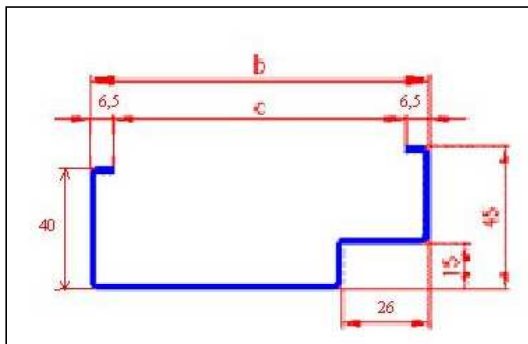

*CGH-S HRANATÁ NA SADROKARTÓN

Ceny sú v Eur/ks, bez DPH

Ceny sú stanovené vrátane dopravy k zákazníkom.

Výrobca si vyhradzuje právo meniť ceny.

Dodacia lehota:

PRE STÁLÝCH ZÁKAZNÍKOV - 8-10 pracovných dní od potvrdenia objednávky, ak je auto vyťažené tým smerom

PRE NOVÝCH OBCH. PARTNEROV - 16 pracovných dní od potvrdenia objednávky, príp. dohodou, ak je auto vyťažené tým smerom

Platobné podmienky:

platba pred faktúrou, po dlhšej spolupráci splatnosť 14 dní, prípadne dohodou

Zľavy: po rozbehnutí spolupráce 3 až 6% v závislosti od odberného množstva

!!! VYRABAME NOVÝ TYP ZÁRUBNE S DRÁŽKOU NA TESNENIE S NASTAVITEĽNÝM ZÁVESOM !!!