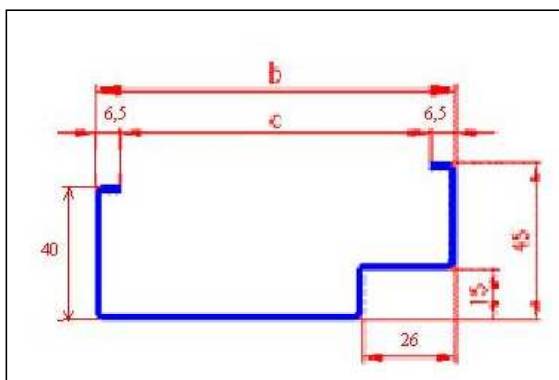

*CGH-HRANATÁ

!!! VYRÁBAME NOVÝ TYP ZÁRUBNE S DRÁŽKOU NA TESNENIE S NASTAVITEĽNÝM ZÁVESOM !!!