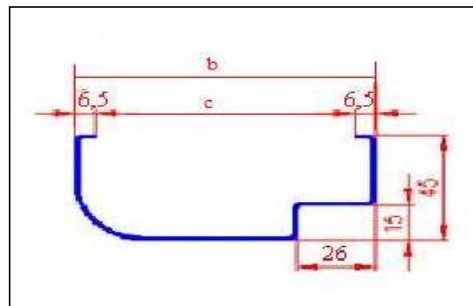

!!! VYRÁBAME NOVÝ TYP ZÁRUBNE S DRÁŽKOU NA TESNIENIE S NASTAVITEĽNÝM ZÁVESOM !!!