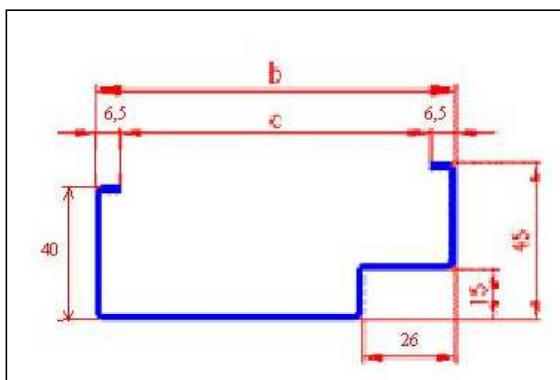

*CGH-HRANATÁ

!!! VYRÁBAME NOVÝ TYP ZÁRUBNE S DRÁŽKOU NA TESNENIE S NASTAVITEĽNÝM ZÁVESOM !!!