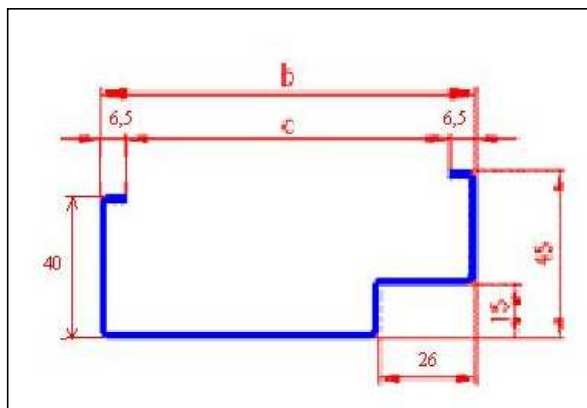

*TYP ZÁRUBNE	**b = c/1970/...	Eur/ks	Sk/ks
CGH	138 = 125/1970/ 600 L,P	17,89	539,000
CGH	138 = 125/1970/ 700 L,P	18,22	549,000
CGH	138 = 125/1970/ 800 L,P	18,56	559,000
CGH	138 = 125/1970/ 900 L,P	18,89	569,000
CGH	138 = 125/1970/1100 L,P	19,22	579,000
CGH	138 = 125/1970/1250	19,88	599,000
CGH	138 = 125/1970/1450	20,88	629,000
CGH	138 = 125/1970/1600	21,54	649,000
CGH	145 = 132/1970/ 600 L,P	18,56	559,000
CGH	145 = 132/1970/ 700 L,P	18,89	569,000
CGH	145 = 132/1970/ 800 L,P	19,22	579,000
CGH	145 = 132/1970/ 900 L,P	19,55	589,000
CGH	145 = 132/1970/1100 L,P	19,88	599,000
CGH	145 = 132/1970/1250	20,55	619,000
CGH	145 = 132/1970/1450	21,21	639,000
CGH	145 = 132/1970/1600	22,21	669,000
CGH	155 = 142/1970/ 600 L,P	19,22	579,000
CGH	155 = 142/1970/ 700 L,P	19,55	589,000
CGH	155 = 142/1970/ 800 L,P	19,88	599,000
CGH	155 = 142/1970/ 900 L,P	21,05	634,000
CGH	155 = 142/1970/1100 L,P	21,54	649,000
CGH	155 = 142/1970/1250	22,54	679,000
CGH	155 = 142/1970/1450	23,20	699,000
CGH	155 = 142/1970/1600	24,20	729,000

**b - vonkajšia šírka profilu, c - hrúbka steny

*CGH-HRANATÁ

Ceny sú v Eur/ks, bez DPH

Ceny sú stanovené vrátane dopravy k zákazníkovi.

Výrobca si vyhradzuje právo meniť ceny.

Dodacia lehota:

PRE STÁLÝCH ZÁKAZNÍKOV - 8-10 pracovných dní od potvrdenia objednávky, ak je auto vyťažené tým smerom

PRE NOVÝCH OBCH. PARTNEROV - 16 pracovných dní od potvrdenia objednávky, prípadne dohodou, ak je auto vyťažené tým smerom

Platobné podmienky:

platba pred faktúrou, po dlhšej spolupráci splatnosť 14 dní, prípadne dohodou

!!! VYRÁBAME NOVÝ TYP ZÁRUBNE S DRÁŽKOU NA TESNENIE S NASTAVITEĽNÝM ZÁVESOM !!!