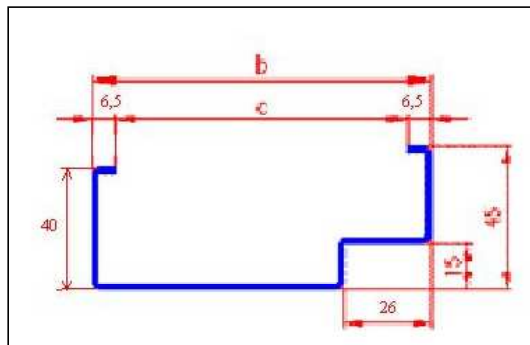

*CGH-S HRANATÁ NA SADROKARTÓN

**b - vonkajšia šírka profilu, c - hrúbka steny

Ceny sú v Eur/ks, bez DPH

Ceny sú stanovené vrátane dopravy k zákazníkom.

Výrobca si vyhradzuje právo meniť ceny.

Dodacia lehota: