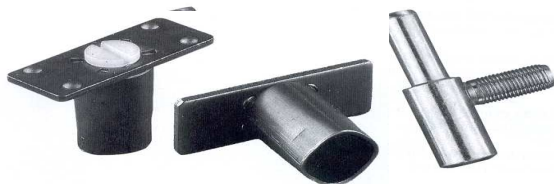

*TYP ZÁRUBNE	**b = c/1970/...	Eur/ks
CGU	138 = 125/1970/ 600 L,P	22,63
CGU	138 = 125/1970/ 700 L,P	23,05
CGU	138 = 125/1970/ 800 L,P	23,47
CGU	138 = 125/1970/ 900 L,P	23,89
CGU	138 = 125/1970/1100 L,P	24,31
CGU	138 = 125/1970/1250	25,15
CGU	138 = 125/1970/1450	26,41
CGU	138 = 125/1970/1600	27,25
CGU	145 = 132/1970/ 600 L,P	23,47
CGU	145 = 132/1970/ 700 L,P	23,89
CGU	145 = 132/1970/ 800 L,P	24,31
CGU	145 = 132/1970/ 900 L,P	24,73
CGU	145 = 132/1970/1100 L,P	25,15
CGU	145 = 132/1970/1250	25,99
CGU	145 = 132/1970/1450	26,83
CGU	145 = 132/1970/1600	28,09
CGU	160 = 148/1970/ 600 L,P	24,31
CGU	160 = 148/1970/ 700 L,P	24,73
CGU	160 = 148/1970/ 800 L,P	25,15
CGU	160 = 148/1970/ 900 L,P	26,83
CGU	160 = 148/1970/1100 L,P	27,25
CGU	160 = 148/1970/1250	28,51
CGU	160 = 148/1970/1450	29,35
CGU	160 = 148/1970/1600	30,61

**b - vonkajšia šírka profilu, c - hrúbka steny

Ceny sú v Eur/ks, bez DPH