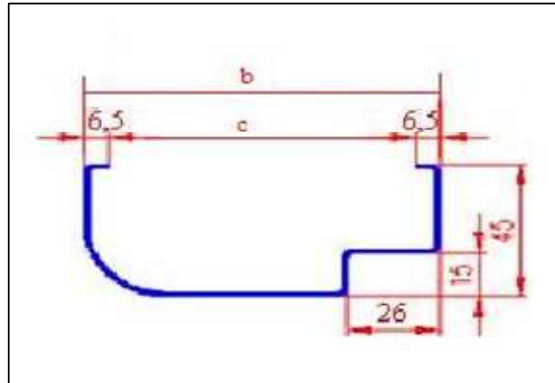

tel/fax: 00421/55/729 4635 – 729 4637, 729 5957, 674 0079, 0911 900 602, 0902 158 600

http://www.wagnerxr.eu, e-mail:wagner@wagnerxr.eu,sekretariat@wagnerxr.eu,manager@wagnerxr.eu

WAGNER SERVICECENTRUM s.r.o.

IČO: 36 586 145, IČ DPH: SK 2021914829, zapísané: OS KE I. vložka č.15600/V
od 24.1.2011

VO cenník oceľových zárubní **CGU** - ceny sú orientačné pre **zmluvných odberateľov**
aktuálne ceny na vyžiadanie

Vieme vyrobiť aj zárubne s neštandardnými rozmermi podľa požiadavky zákazníka,
ktoré sa individuálne ocenia.

*TYP ZÁRUBNE	**b = c/1970/...	Eur/ks
CGU	100 = 87/1970/ 600 L,P	18,01
CGU	100 = 87/1970/ 700 L,P	18,43
CGU	100 = 87/1970/ 800 L,P	18,84
CGU	100 = 87/1970/ 900 L,P	19,27
CGU	100 = 87/1970/1100 L,P	19,69
CGU	100 = 87/1970/1250	21,37
CGU	100 = 87/1970/1450	22,21
CGU	100 = 87/1970/1600	23,47
CGU	115 = 102/1970/ 600 L,P	18,84
CGU	115 = 102/1970/ 700 L,P	19,27
CGU	115 = 102/1970/ 800 L,P	19,69
CGU	115 = 102/1970/ 900 L,P	20,11
CGU	115 = 102/1970/1100 L,P	20,94
CGU	115 = 102/1970/1250	22,21
CGU	115 = 102/1970/1450	23,05
CGU	115 = 102/1970/1600	24,31
CGU	125 = 112/1970/ 600 L,P	19,69
CGU	125 = 112/1970/ 700 L,P	20,11
CGU	125 = 112/1970/ 800 L,P	20,53
CGU	125 = 112/1970/ 900 L,P	20,94
CGU	125 = 112/1970/1100 L,P	21,79
CGU	125 = 112/1970/1250	23,05
CGU	125 = 112/1970/1450	23,89
CGU	125 = 112/1970/1600	25,15