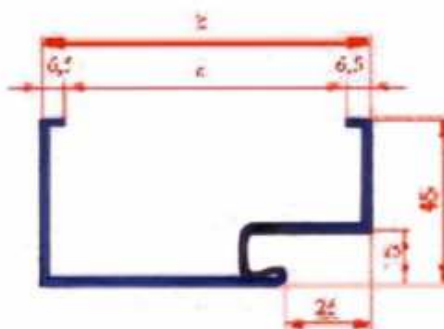

### SADROKARTÓN

*TYP ZÁRUBN	**b = c/1970/...	Eur/ks
CGH - S	60 = 48/1970/ 600 L,P	46,09
CGH - S	60 = 48/1970/ 700 L,P	46,93
CGH - S	60 = 48/1970/ 800 L,P	47,78
CGH - S	60 = 48/1970/ 900 L,P	50,29
CGH - S	60 = 48/1970/ 1100 L,P	52,82
CGH - S	60 = 48/1970/ 1250	55,33
CGH - S	60 = 48/1970/ 1450	57,02
CGH - S	60 = 48/1970/ 1600	58,70
CGH - S	88 = 75/1970/ 600 L,P	48,62
CGH - S	88 = 75/1970/ 700 L,P	50,09
CGH - S	88 = 75/1970/ 800 L,P	51,99
CGH - S	88 = 75/1970/ 900 L,P	53,66
CGH - S	88 = 75/1970/ 1100 L,P	55,33
CGH - S	88 = 75/1970/ 1250	57,86
CGH - S	88 = 75/1970/ 1450	60,39
CGH - S	88 = 75/1970/ 1600	62,89
CGH - S	115 = 100/1970/ 600 L,P	51,13
CGH - S	115 = 100/1970/ 700 L,P	52,82
CGH - S	115 = 100/1970/ 800 L,P	54,49
CGH - S	115 = 100/1970/ 900 L,P	56,19
CGH - S	115 = 100/1970/ 1100 L,P	57,86
CGH - S	115 = 100/1970/ 1250	61,23
CGH - S	115 = 100/1970/ 1450	63,72
CGH - S	115 = 100/1970/ 1600	66,25

*TYP ZÁRUBN	**b = c/1970/...	Eur/ks
CGH - S	138 = 125/1970/ 600 L,P	55,33
CGH - S	138 = 125/1970/ 700 L,P	57,02
CGH - S	138 = 125/1970/ 800 L,P	57,86
CGH - S	138 = 125/1970/ 900 L,P	58,70
CGH - S	138 = 125/1970/1100 L,P	64,56
CGH - S	138 = 125/1970/1250	67,09
CGH - S	138 = 125/1970/1450	69,62
CGH - S	138 = 125/1970/1600	73,82
CGH - S	163 = 150/1970/ 600 L,P	57,86
CGH - S	163 = 150/1970/ 700 L,P	59,52
CGH - S	163 = 150/1970/ 800 L,P	60,39
CGH - S	163 = 150/1970/ 900 L,P	61,23
CGH - S	163 = 150/1970/1100 L,P	65,42
CGH - S	163 = 150/1970/1250	67,93
CGH - S	163 = 150/1970/1450	72,13
CGH - S	163 = 150/1970/1600	75,49

### \*CGH-S HRANATÁ NA SADROKARTÓN

\*\*b - vonkajšia šírka profilu, c - hrúbka steny

**Ceny sú v Eur/ks, bez DPH**

Ceny sú stanovené vrátane dopravy k zákazníkovi.

Výrobca si vyhradzuje právo meniť ceny.

**Dodacia lehota:**